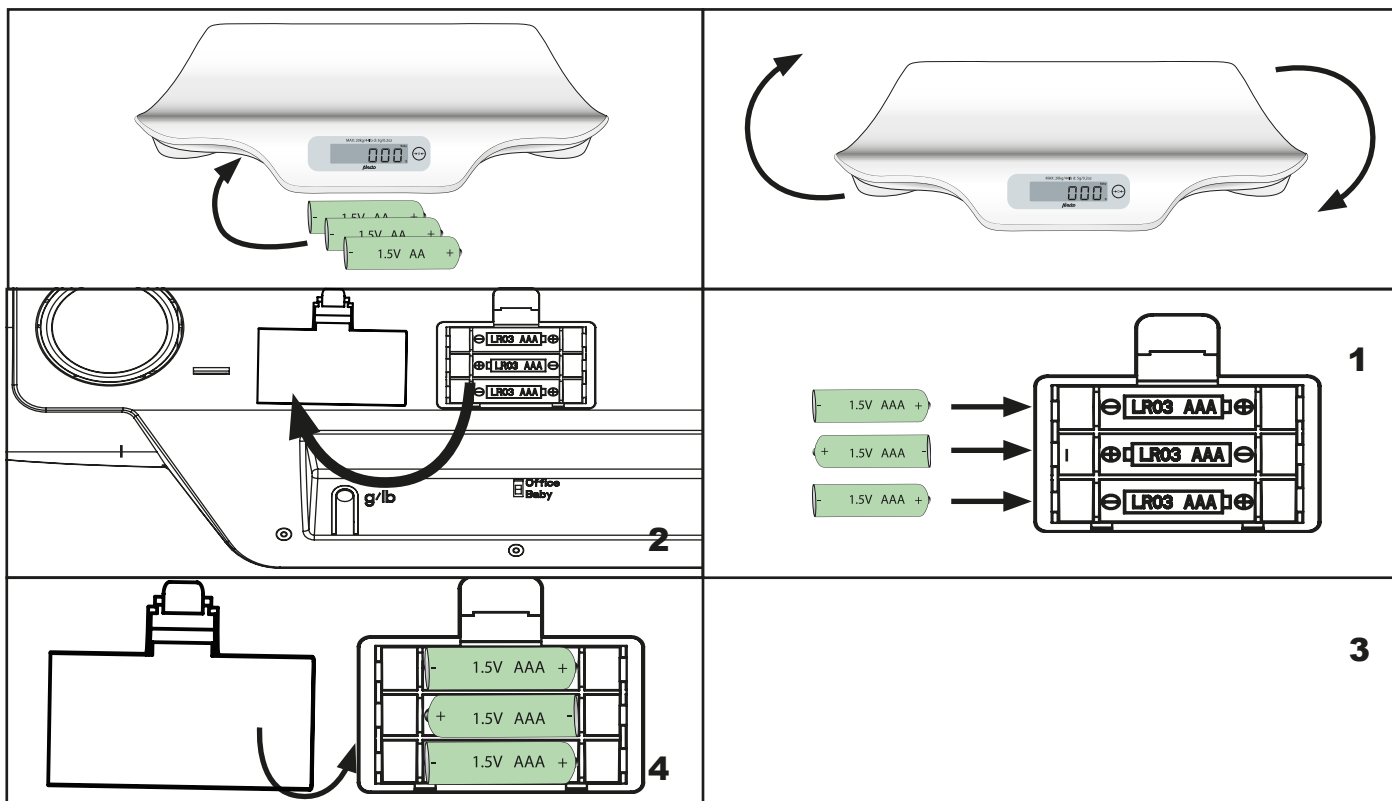

Alecto®

UPUTSTVO ZA UPOTREBU

VAGA

BC-30

Alecto[®]

Service ↓ Help

WWW.ALECTO.NL
SERVICE@ALECTO.NL

Hesdo, Australiëlaan 1
 5232 BB, 's-Hertogenbosch
 The Netherlands

SPECIFIKACIJE

Baterija:.....4x 1,5 Volt, velicina AA
 Radni vek Baterije:..... > 1 godina
 Maksimalna težina:..... 20 Kg
 Osetljivost:..... 5 grama
 Radna Temperatura:..... 10 - 40°C

↓ Office Baby

↑ Office Baby