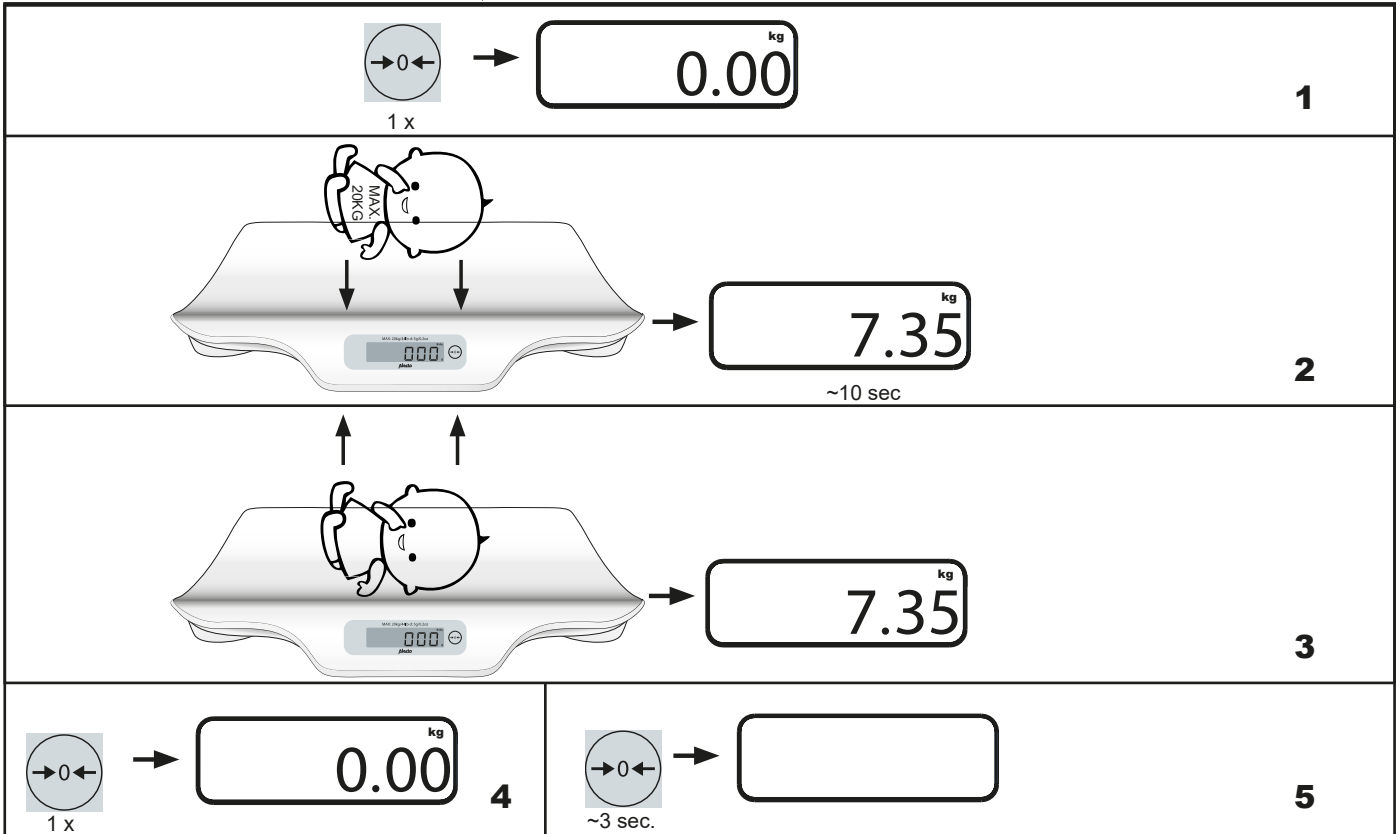

SPECIFIKACIJE

Baterija:.....4x 1,5 Volt, velicina AA
 Radni vek Baterije:..... > 1 godina
 Maksimalna težina:..... 20 Kg
 Osetljivost:..... 5 grama
 Radna Temperatura:..... 10 - 40°C

↓ Office Baby

↑ Office Baby