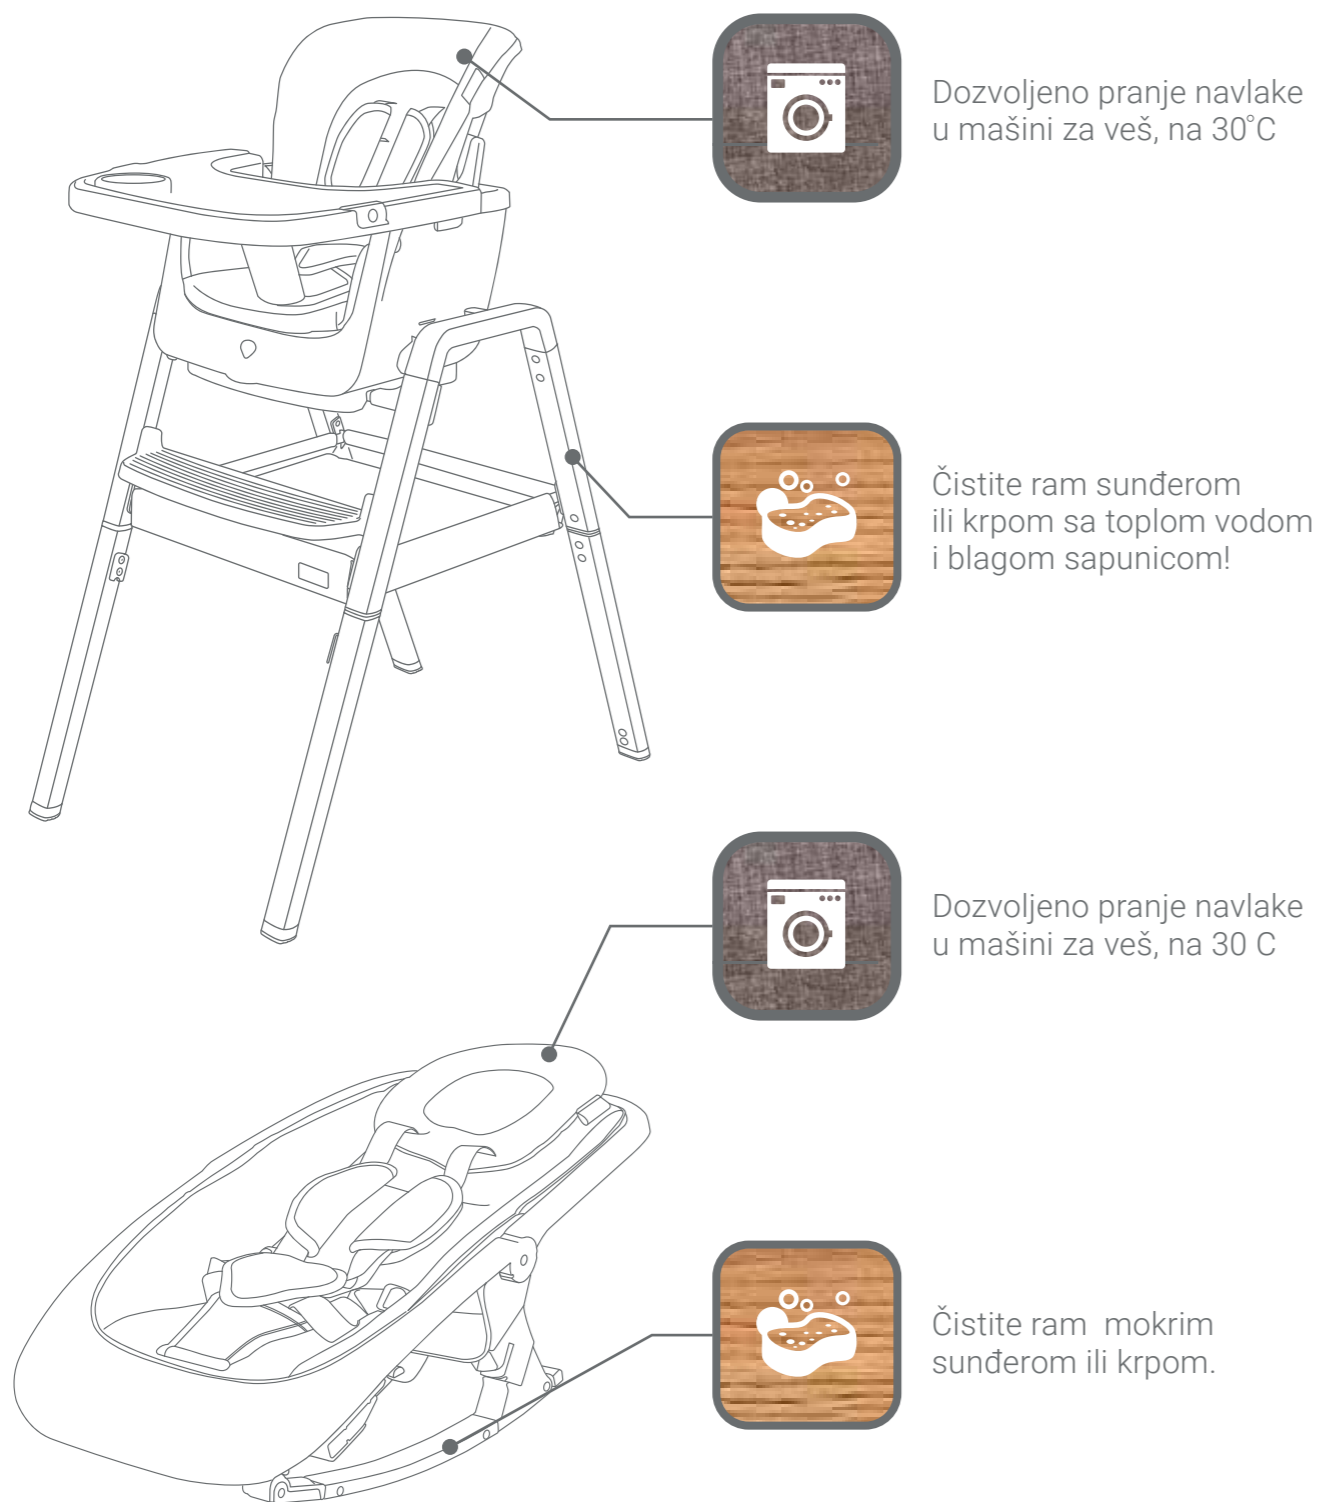

Opcija od 36-12 godina

Uklonite 4 umetka iz stola, i ubacite ih u hranilicu.

Kada prestanete da koristite stolicu za hranjenje, molimo Vas da vratite umetke u sto.

Nega i Održavanje

Dozvoljeno pranje navlake u mašini za veš, na 30°C